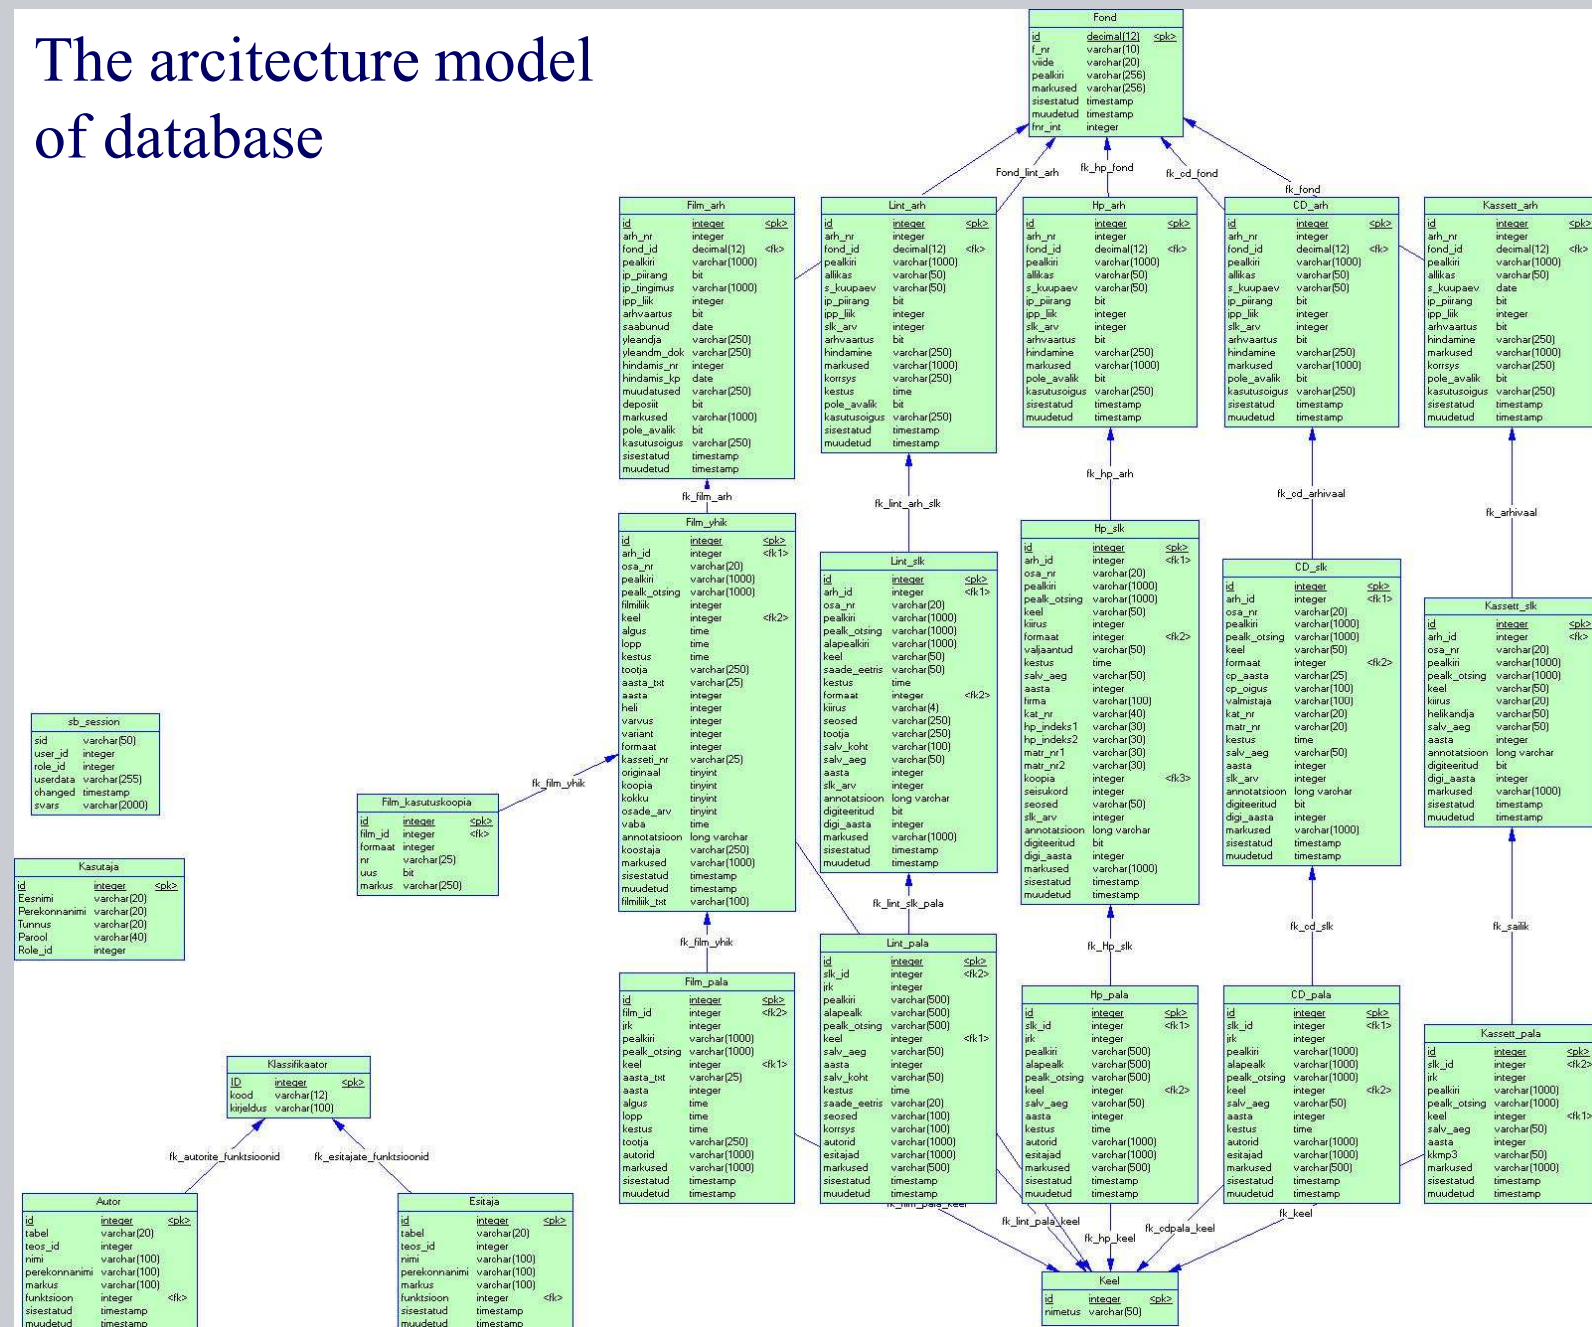

The architecture model of database